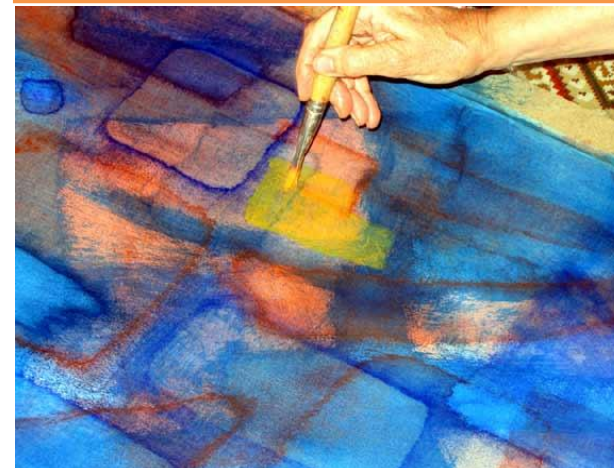

Marie Thomas' peintre-plasticienne, formée et diplômée de l'animation d'atelier de création et expression, expose en France et à l'étranger.

*Sa motivation : transmettre les plaisirs de la peinture joyeuse, poétique, folle, décalée, mystérieuse, colorée...

CONTACT

Atelier MARIE THOMAS « En Sigaudès »
31590 VERFEIL

site : www.mariethomas.fr

06 16 60 23 85

Saison 2019-2020

Acrylique et techniques mixtes

Ateliers et stages

« Posons un autre regard sur le monde »